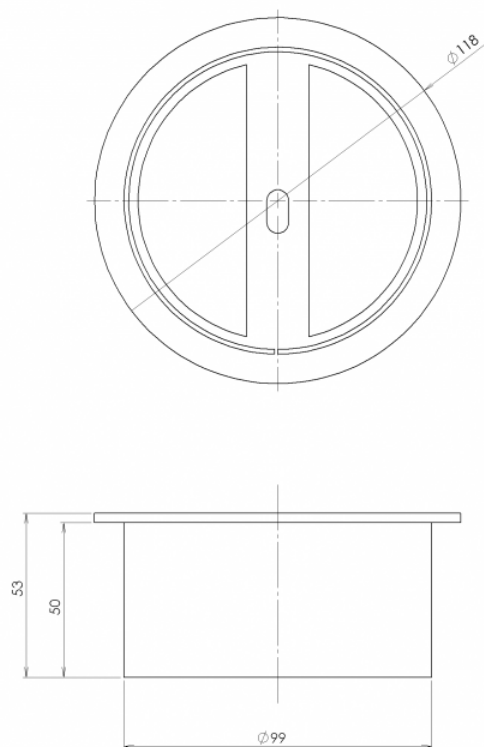

Technický list výrobku (cs)

Příslušenství

HRDLO VZDUCHU

Technické parametry

Výkon

Regulovatelný tepelný výkon (kW)	
----------------------------------	--

Rozměry

Výška (1) x Šířka (2) x Hloubka (3) (mm)	53 x x D 100
Maximální délka polen (mm)	

Kouřovod

Připojení kouřovodu (4)	horní / zadní
Průměr kouřovodu (mm)	∅

Odstupové vzdálenosti od hořlavých materiálů

Z boku / Zezadu / Zepředu (mm)	//
--------------------------------	----

Rozměrový náčrt

Doplňující informace