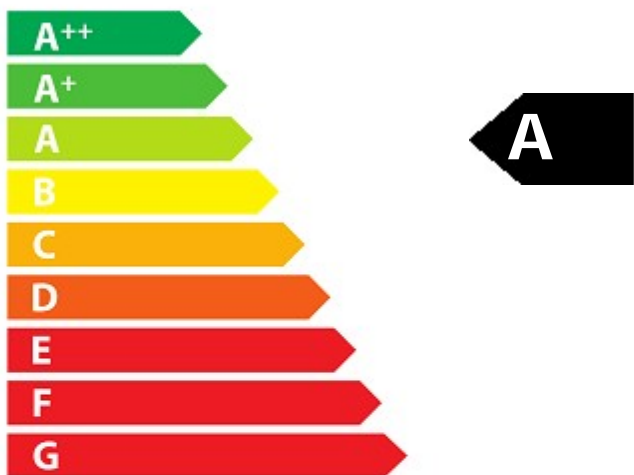

ENERG

енергия · ενεργεια

EDILKAMIN

WMND0250

122
kW

ENERGIA · ЕНЕРГИЯ · ΕΝΕΡΓΕΙΑ · ENERGIJA · ENERGY · ENERGIE · ENERGI

2015/1186