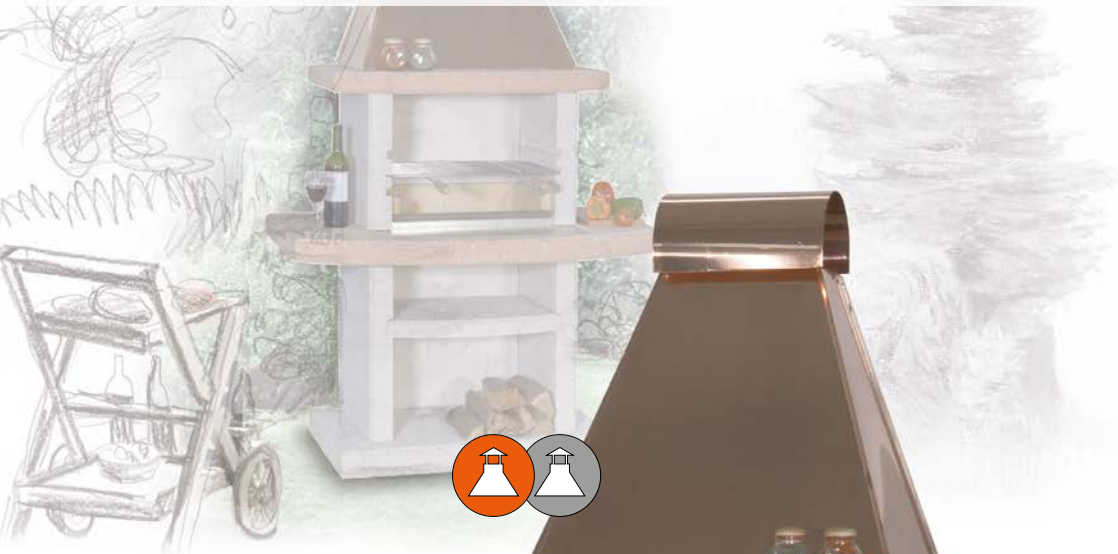

199 cm

110 cm

73 cm

460 kg

50 x 38 cm

Praktická římsová deska zvětšuje odkladové plochy tohoto krbu, provedeného v kombinaci dvou barev. Základová deska je již ve standardním provedení. Střecha měděná nebo nerezová.