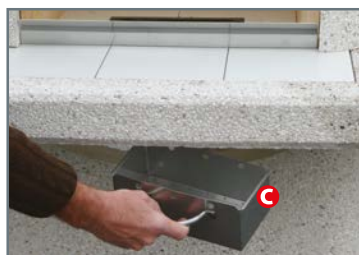

* Platí pouze pro většinu vyráběných modelů

KRBOVÉ STŘECHY

Měděné krbové střechy mají jedinečnou trvanlivost, odolnost proti korozi, a také nenapodobitelnou barvu a patinu. Právě patinu získává měď až časem a pouze působením vnějších povětrnostních vlivů. Pokud ovšem chcete, aby střecha Vašeho krbu vypadala stále jako nová, je nutné používat pro tento účel vhodné čisticí na barevné kovy.